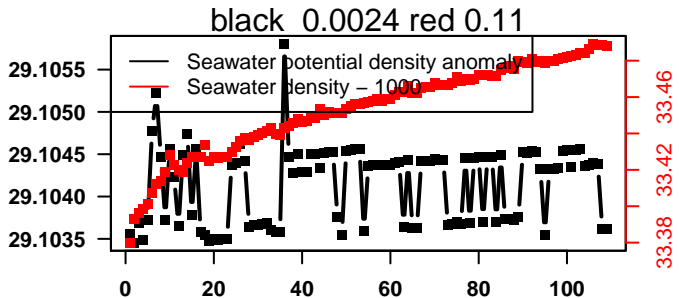

lovbio015c_208_00_06.txt

nb days: 4.4 freq: 9.9 min

2015-10-24 19:34:06 2015-10-29 06:14:08

lovbio015c_209_00_06.txt

nb days: 4.5 freq: 9.9 min

2015-10-29 19:43:53 2015-11-03 06:23:55

lovbio015c_210_00_06.txt