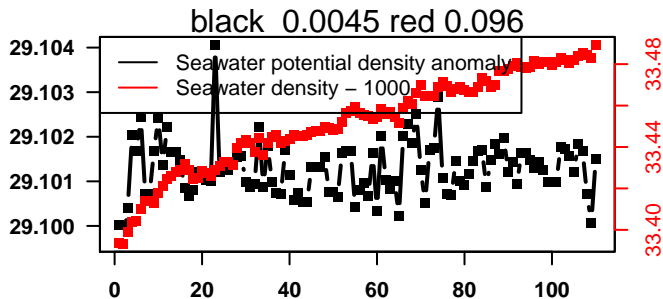

2014-11-28 19:48:23 2014-12-03 06:28:25