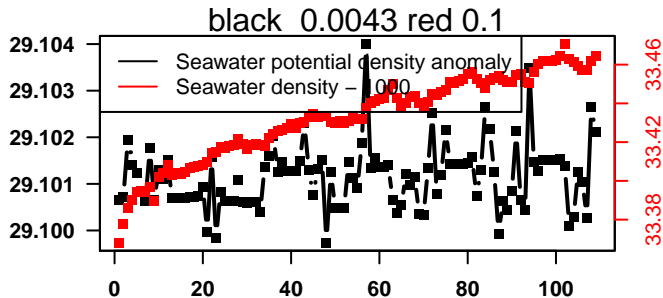

nb days: 4.4 freq: 9.8 min

2014-11-18 19:41:53 2014-11-23 06:21:55

lovbio015c_141_00_06.txt

nb days: 4.4 freq: 9.8 min

2014-11-23 19:45:23 2014-11-28 06:25:25

lovbio015c_142_00_06.txt

nb days: 4.4 freq: 9.9 min