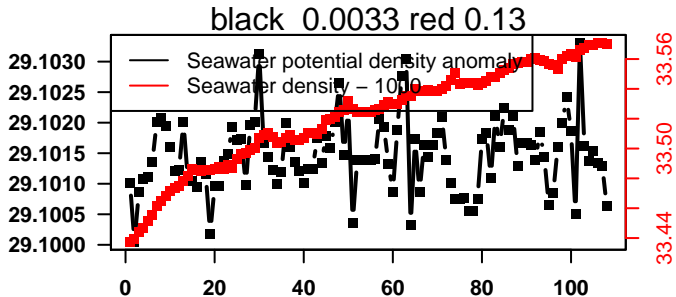

2014-09-19 21:30:28 2014-09-24 08:10:28

lovbio015c_129_00_06.txt

nb days: 4.4 freq: 9.9 min

2014-09-24 21:16:49 2014-09-29 07:56:49

lovbio015c_130_00_06.txt

nb days: 4.4 freq: 9.9 min

2014-09-29 21:34:54 2014-10-04 08:14:54