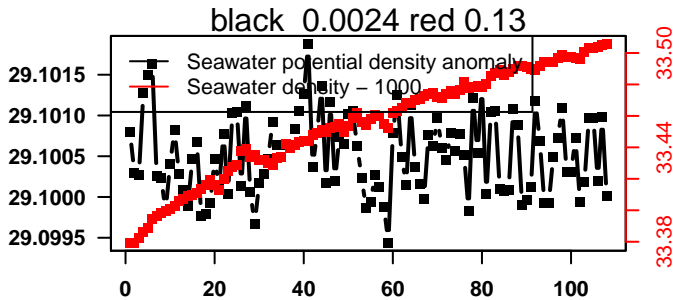

lovbio015c_026_00_06.txt

nb days: 4.4 freq: 57.8 min

2013-08-15 23:07:54 2013-08-20 08:07:57

lovbio015c_027_00_06.txt

nb days: 4.4 freq: 59.4 min

2013-08-20 21:34:46 2013-08-25 06:34:49

lovbio015c_028_00_06.txt