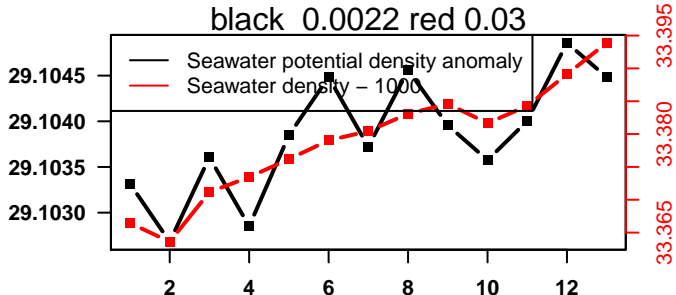

2016-05-26 20:27:06 2016-05-27 07:07:08