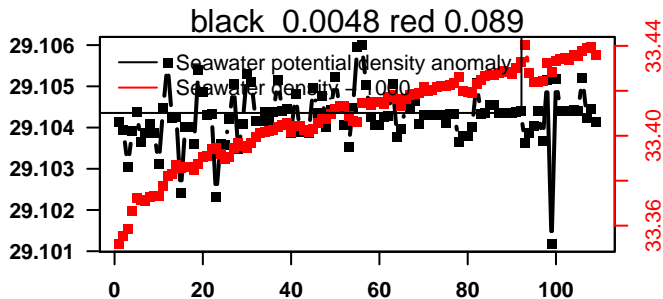

2015-11-13 20:02:44 2015-11-18 06:42:46

lovbio015c_213_00_06.txt

nb days: 4.4 freq: 9.9 min

2015-11-18 19:40:15 2015-11-23 06:20:17

lovbio015c_214_00_06.txt

nb days: 4.4 freq: 9.8 min

2015-11-23 20:01:32 2015-11-28 06:41:34