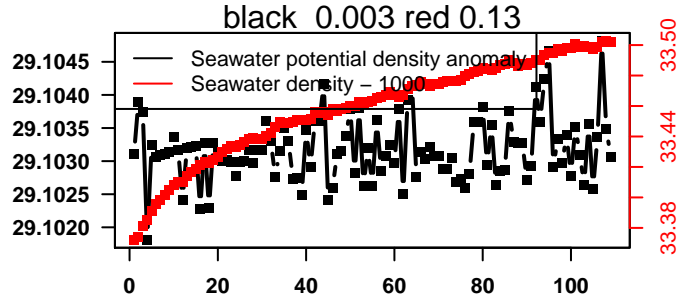

2015-08-25 20:54:17 2015-08-30 07:34:19