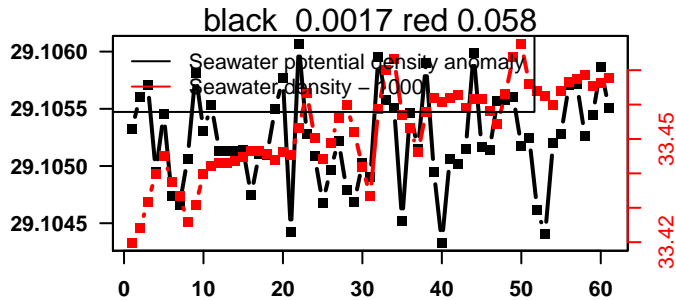

lovbio015c_243_00_06.txt

nb days: 2.4 freq: 9.9 min

2016-04-14 21:04:50 2016-04-17 07:44:52

lovbio015c_244_00_06.txt

nb days: 2.4 freq: 9.8 min

2016-04-17 20:45:42 2016-04-20 07:25:44

lovbio015c_245_00_06.txt