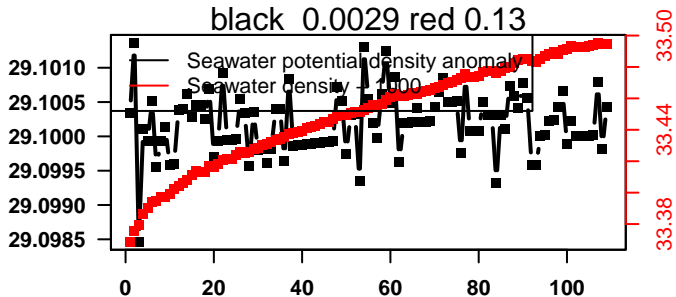

2013-09-04 20:47:15 2013-09-09 05:47:18

lovbio015c_031_00_06.txt

nb days: 4.4 freq: 57.8 min

2013-09-09 20:53:36 2013-09-14 05:53:39

lovbio015c_032_00_06.txt

nb days: 4.4 freq: 57.8 min

2013-09-14 20:50:57 2013-09-19 05:51:00