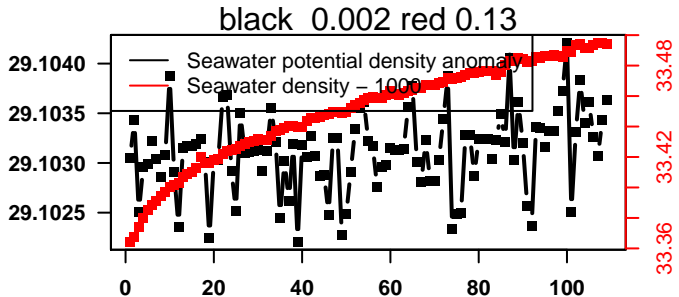

lovbio015c_194_00_06.txt

nb days: 4.4 freq: 9.9 min

2015-08-15 21:25:35 2015-08-20 08:05:37

lovbio015c_195_00_06.txt

nb days: 4.4 freq: 9.9 min

2015-08-20 20:50:24 2015-08-25 07:30:26

lovbio015c_196_00_06.txt