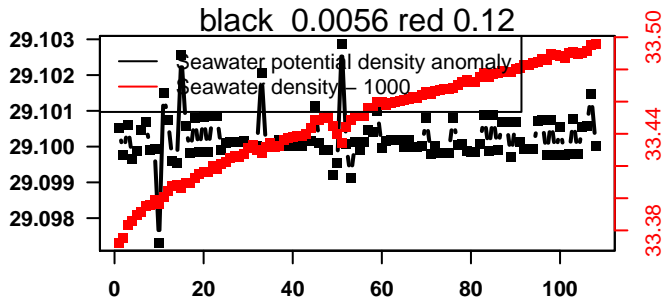

2013-09-29 21:10:41 2013-10-04 06:10:44