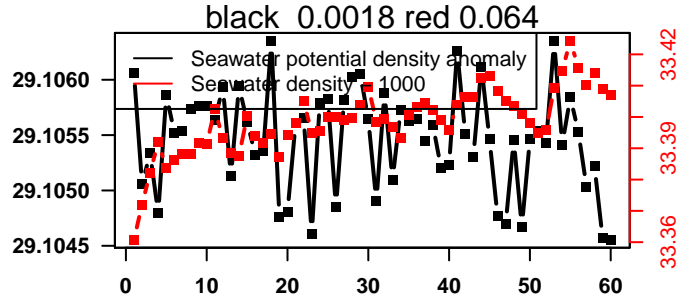

2016-04-01 20:43:40 2016-04-06 07:23:42

lovbio015c_241_00_06.txt

nb days: 4.4 freq: 9.8 min

2016-04-06 20:55:11 2016-04-11 07:35:13

lovbio015c_242_00_06.txt

nb days: 4.4 freq: 9.9 min

2016-04-11 21:27:42 2016-04-14 08:07:44