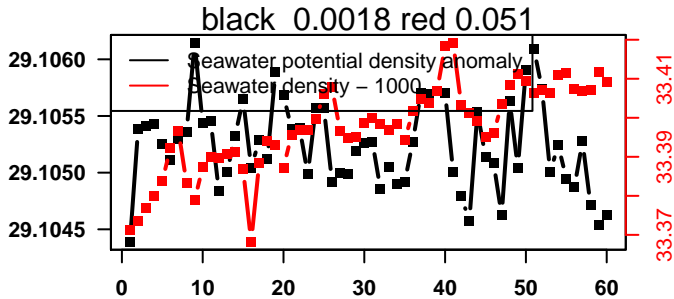

2016-04-14 21:04:50 2016-04-17 07:44:52