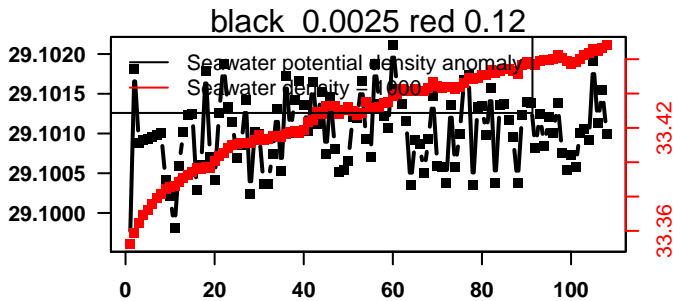

2014-08-05 21:19:15 2014-08-10 07:59:15