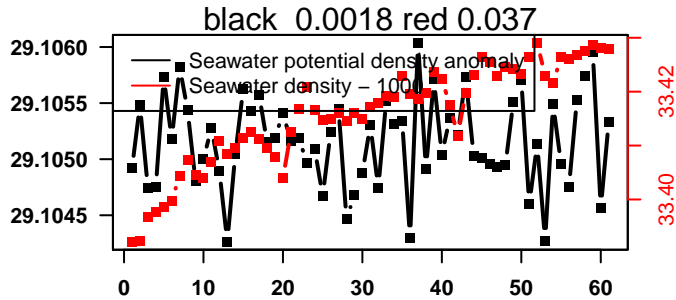

2016-04-20 20:30:37 2016-04-23 07:10:39