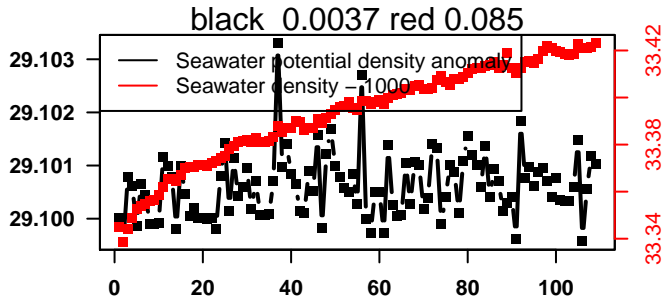

2014-06-21 20:44:51 2014-06-26 07:24:51