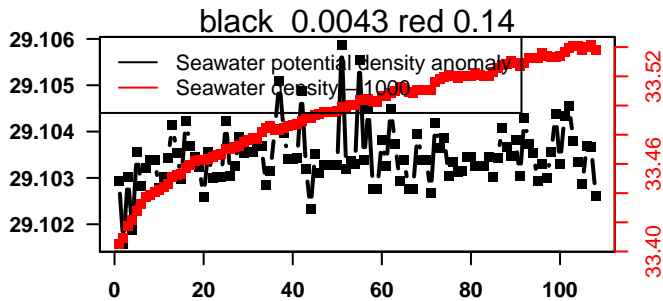

2015-09-04 21:01:14 2015-09-09 07:41:16

lovbio015c_199_00_06.txt

nb days: 4.4 freq: 10 min

2015-09-09 20:18:40 2015-09-14 06:58:42

lovbio015c_200_00_06.txt

nb days: 4.4 freq: 9.9 min

2015-09-14 19:49:48 2015-09-19 06:29:50