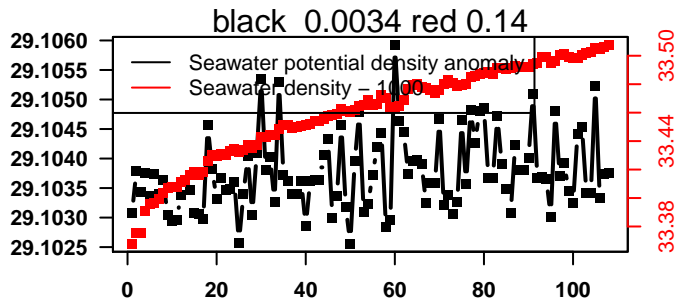

2015-09-19 20:27:09 2015-09-24 07:07:11