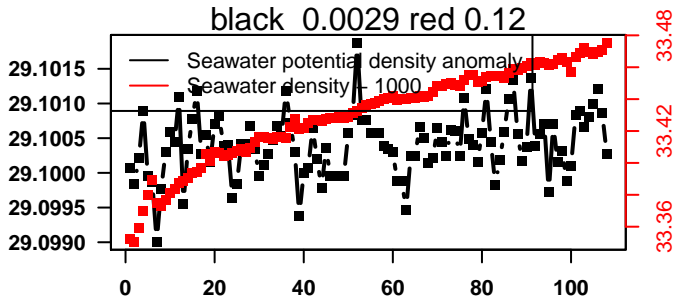

2014-09-09 21:02:12 2014-09-14 07:42:12