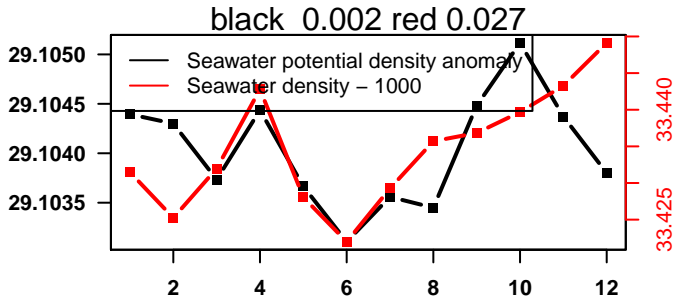

lovbio015c_257_00_06.txt

nb days: 0.4 freq: 9 min

2016-05-24 20:27:40 2016-05-25 07:07:42

lovbio015c_258_00_06.txt

nb days: 0.4 freq: 8.5 min

2016-05-25 21:42:45 2016-05-26 08:22:47

lovbio015c_259_00_06.txt