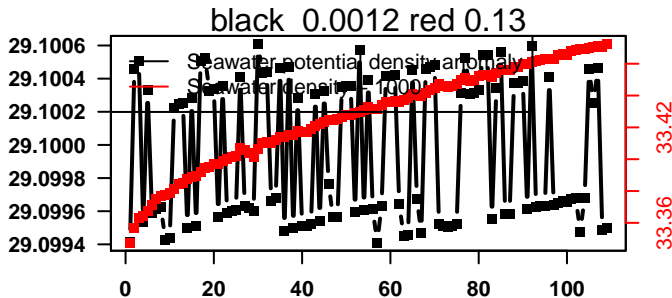

lovbio015c_033_00_06.txt

nb days: 4.4 freq: 57.8 min

2013-09-19 21:21:15 2013-09-24 06:21:18

lovbio015c_034_00_06.txt

nb days: 4.4 freq: 58.3 min

2013-09-24 20:37:40 2013-09-29 05:37:43

lovbio015c_035_00_06.txt