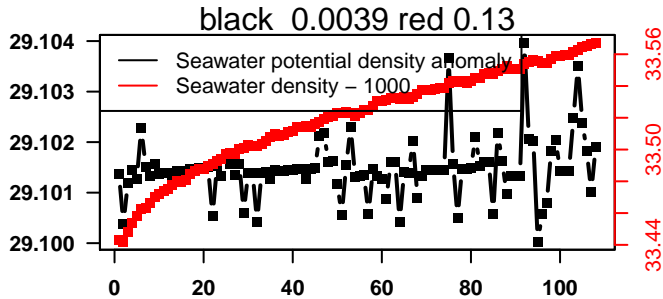

2014-10-04 21:17:06 2014-10-09 07:57:06