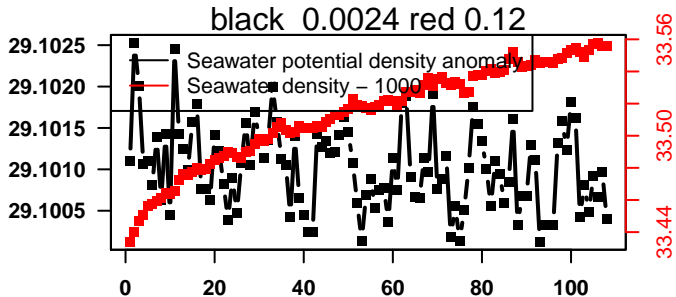

lovbio015c_124_00_06.txt

nb days: 4.4 freq: 9.9 min

2014-08-30 21:01:55 2014-09-04 07:41:55

lovbio015c_125_00_06.txt

nb days: 4.4 freq: 9.9 min

2014-09-04 21:46:11 2014-09-09 08:26:11

lovbio015c_126_00_06.txt