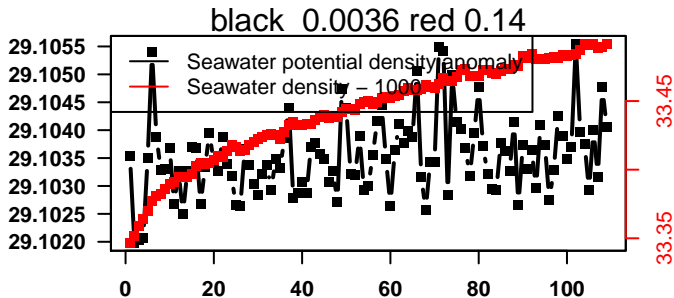

2015-09-04 21:01:14 2015-09-09 07:41:16

lovbio015c_199_00_06.txt

nb days: 4.4 freq: 10 min

2015-09-09 20:18:40 2015-09-14 06:58:42

lovbio015c_200_00_06.txt

nb days: 4.4 freq: 9.9 min

2015-09-14 19:49:48 2015-09-19 06:29:50