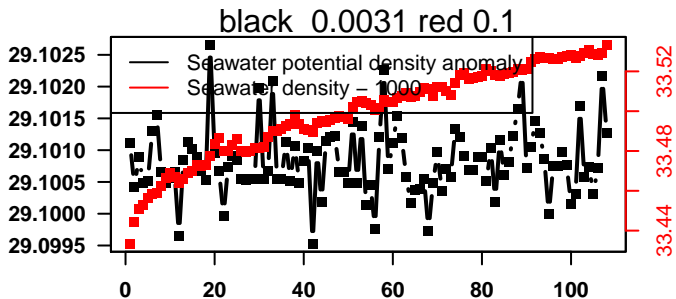

2014-06-06 21:00:38 2014-06-11 07:40:38

lovbio015c_108_00_06.txt

nb days: 4.4 freq: 9.9 min

2014-06-11 21:02:17 2014-06-16 07:42:17

lovbio015c_109_00_06.txt

nb days: 4.4 freq: 9.9 min

2014-06-16 21:16:57 2014-06-21 07:56:57