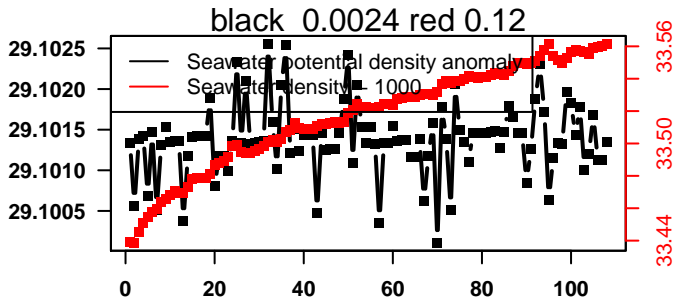

2014-09-19 21:30:28 2014-09-24 08:10:28

lovbio015c_129_00_06.txt

nb days: 4.4 freq: 9.9 min

2014-09-24 21:16:49 2014-09-29 07:56:49

lovbio015c_130_00_06.txt

nb days: 4.4 freq: 9.9 min

2014-09-29 21:34:54 2014-10-04 08:14:54