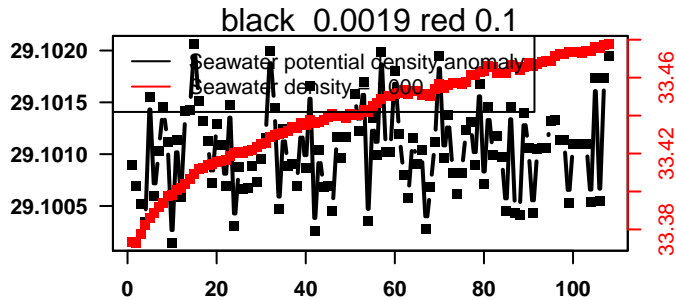

lovbio015c_117_00_06.txt

nb days: 4.4 freq: 9.9 min

2014-07-26 20:49:37 2014-07-31 07:29:37

lovbio015c_118_00_06.txt

nb days: 4.4 freq: 9.9 min

2014-07-31 21:18:47 2014-08-05 07:58:47

lovbio015c_119_00_06.txt