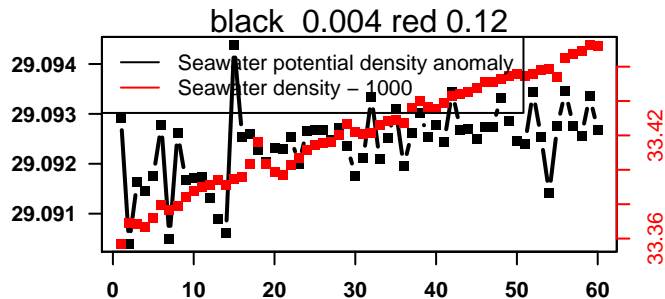

2016-01-10 21:07:04 2016-01-13 07:47:05