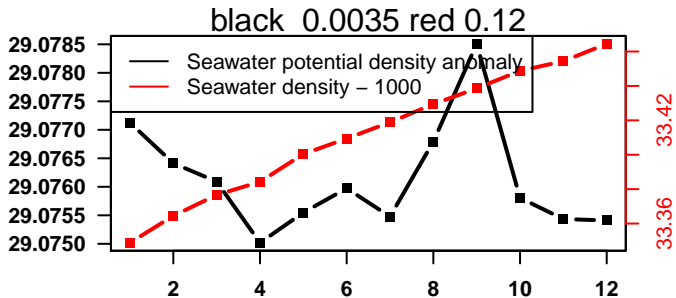

2015-11-17 19:56:26 2015-11-18 06:36:27