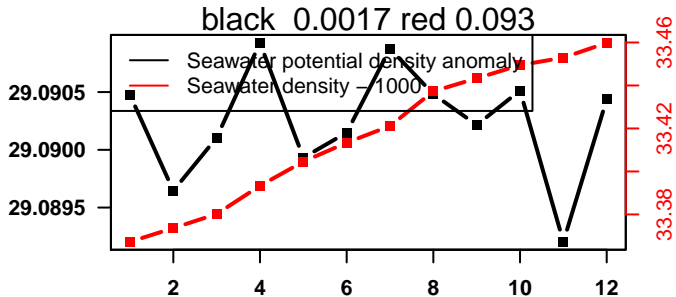

lovbio016d\_002\_00\_06.txt

nb days: 0.8 freq: 9.6 min

2015-11-08 20:34:23 2015-11-09 07:14:25

lovbio016d\_003\_00\_06.txt

nb days: 0.4 freq: 9.3 min

2015-11-09 20:36:59 2015-11-10 07:17:00

lovbio016d\_004\_00\_06.txt