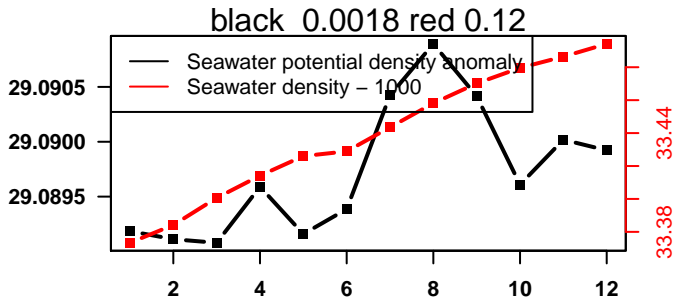

nb days: 0.4 freq: 9.4 min

2015-11-10 20:24:45 2015-11-11 07:04:47

lovbio016d\_005\_00\_06.txt

nb days: 0.4 freq: 9.1 min

2015-11-11 20:15:24 2015-11-12 06:55:25

lovbio016d\_006\_00\_06.txt

nb days: 0.4 freq: 9.1 min