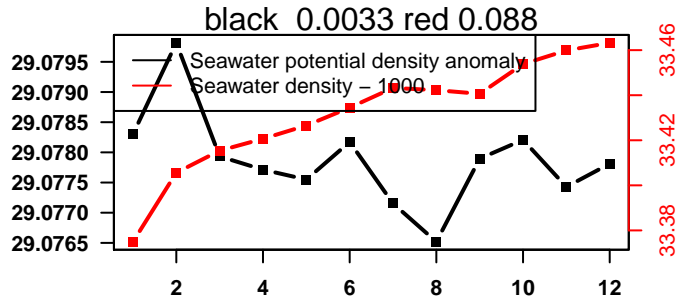

2015-11-22 20:43:57 2015-11-23 07:23:58