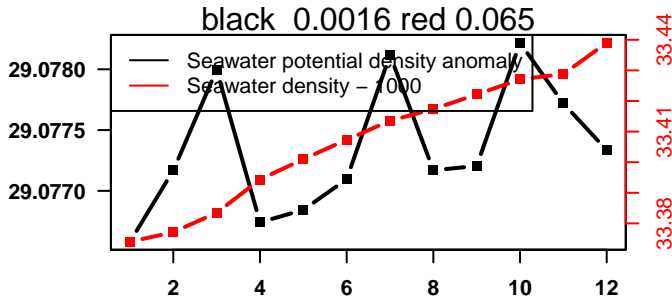

lovbio016d\_016\_00\_06.txt

nb days: 0.4 freq: 8.6 min

2015-11-22 20:43:57 2015-11-23 07:23:58

lovbio016d\_017\_00\_06.txt

nb days: 0.4 freq: 9.4 min

2015-11-23 20:10:33 2015-11-24 06:50:35

lovbio016d\_018\_00\_06.txt