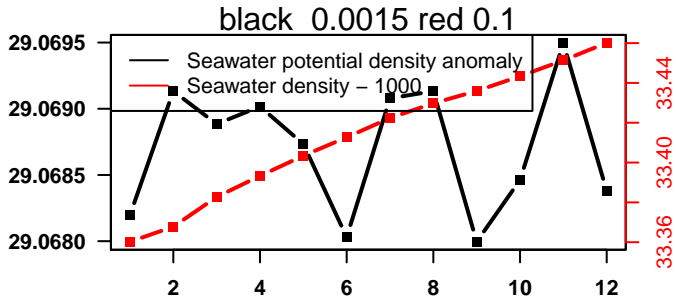

2015-11-19 19:59:23 2015-11-20 06:39:25