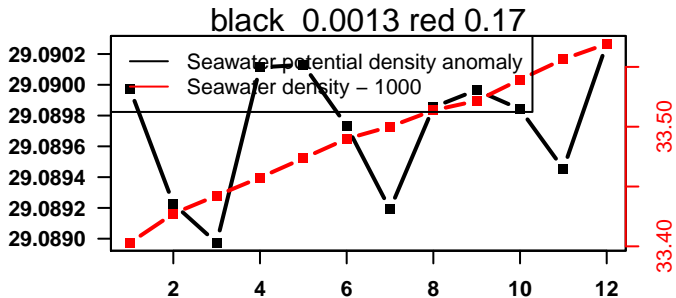

2015-11-12 20:40:14 2015-11-13 07:20:16