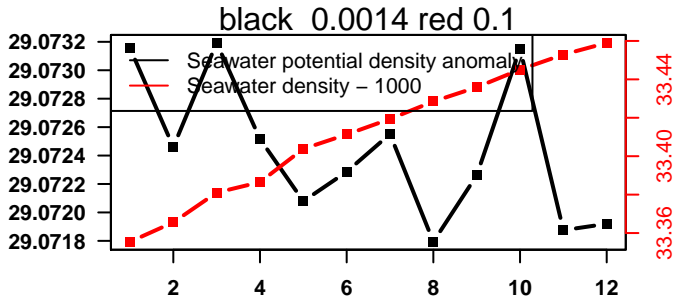

nb days: 0.4 freq: 9.1 min

2015-11-17 19:56:26 2015-11-18 06:36:27

lovbio016d\_012\_00\_06.txt

nb days: 0.4 freq: 8.9 min

2015-11-18 20:38:19 2015-11-19 07:18:21

lovbio016d\_013\_00\_06.txt

nb days: 0.4 freq: 9.4 min