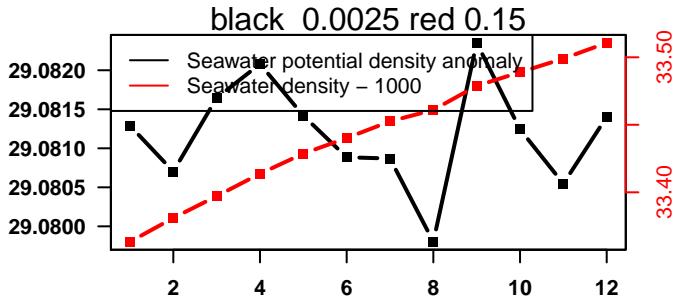

2015-11-15 20:15:45 2015-11-16 06:55:47