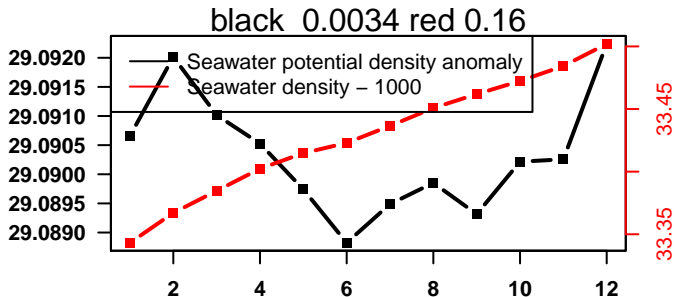

2015-11-12 20:40:14 2015-11-13 07:20:16

lovbio016d\_007\_00\_06.txt

nb days: 0.4 freq: 9.4 min

2015-11-13 19:48:13 2015-11-14 06:28:14

lovbio016d\_008\_00\_06.txt

nb days: 0.4 freq: 8.8 min

2015-11-14 20:20:13 2015-11-15 07:00:15