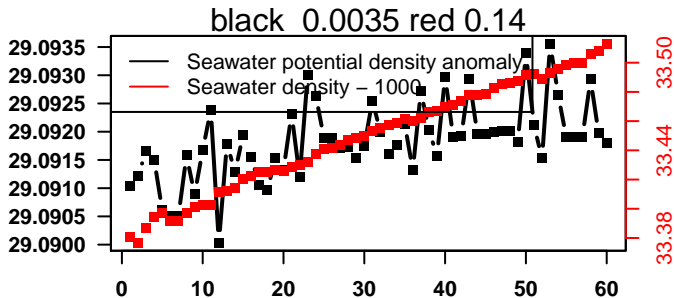

lovbio016d\_037\_00\_06.txt

nb days: 2.4 freq: 9.8 min

2016-01-04 20:51:49 2016-01-07 07:31:50

lovbio016d\_038\_00\_06.txt

nb days: 2.4 freq: 9.8 min

2016-01-07 21:42:43 2016-01-10 08:22:44

lovbio016d\_039\_00\_06.txt