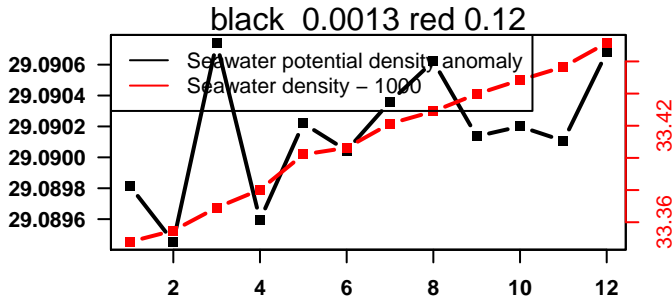

2015-11-10 20:24:45 2015-11-11 07:04:47