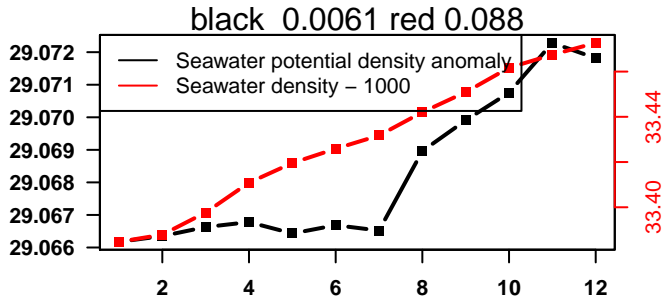

2015-11-19 19:59:23 2015-11-20 06:39:25

lovbio016d\_014\_00\_06.txt

nb days: 0.4 freq: 8.9 min

2015-11-20 20:30:32 2015-11-21 07:10:33

lovbio016d\_015\_00\_06.txt

nb days: 0.4 freq: 9.3 min

2015-11-21 19:35:51 2015-11-22 06:15:52