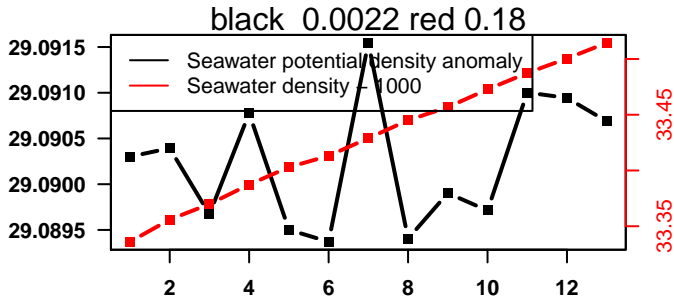

2015-11-12 20:40:14 2015-11-13 07:20:16

lovbio016d\_007\_00\_06.txt

nb days: 0.4 freq: 9.4 min

2015-11-13 19:48:13 2015-11-14 06:28:14

lovbio016d\_008\_00\_06.txt

nb days: 0.4 freq: 8.8 min

2015-11-14 20:20:13 2015-11-15 07:00:15