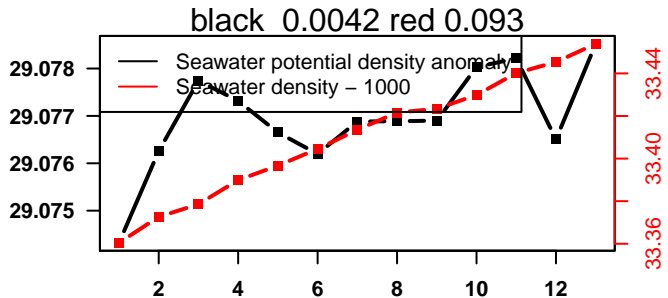

2015-11-19 19:59:23 2015-11-20 06:39:25

lovbio016d\_014\_00\_06.txt

nb days: 0.4 freq: 8.9 min

2015-11-20 20:30:32 2015-11-21 07:10:33

lovbio016d\_015\_00\_06.txt

nb days: 0.4 freq: 9.3 min

2015-11-21 19:35:51 2015-11-22 06:15:52