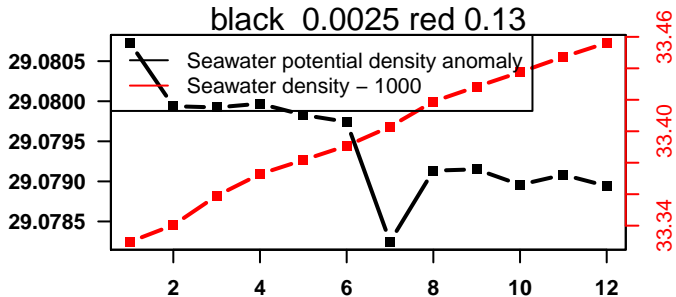

lovbio016d\_009\_00\_06.txt

nb days: 0.4 freq: 9.1 min

2015-11-15 20:15:45 2015-11-16 06:55:47

lovbio016d\_010\_00\_06.txt

nb days: 0.4 freq: 9.1 min

2015-11-16 20:23:27 2015-11-17 07:03:28

lovbio016d\_011\_00\_06.txt