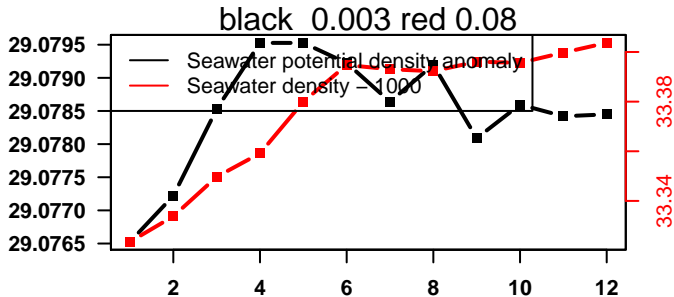

2015-11-24 20:15:15 2015-11-25 06:55:16