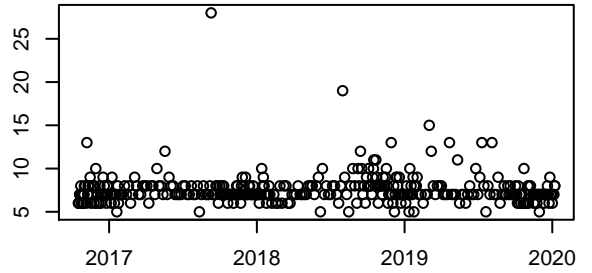

**lovbio098c**

**lovbio098c EV profil**

**Temp Drift**

**Pompe profil**