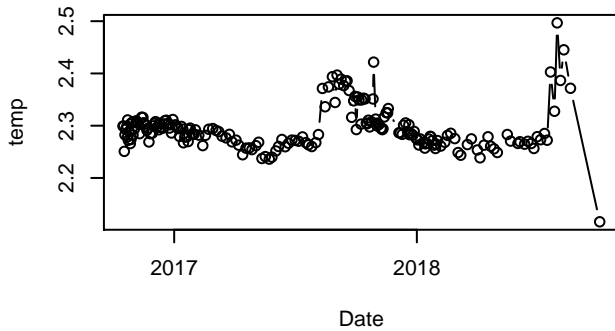

**lovbio098c**

**lovbio098c EV profil**

**Temp Drift**

**Pompe profil**